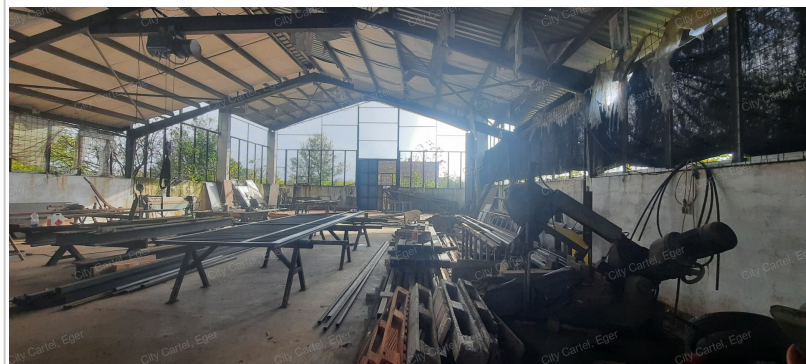

Eladó Telephely, 550 m², 1 000 m² telek, Komló

29 900 000 Ft (~72 726 €)

Adatlap sorszáma:	#14405025
Építési mód:	Acélszerkezetes
Építés éve:	0
Villany:	Bevezetve (230 - 400 Volt)
Víz:	Van, saját vízórával

Az Ön kapcsolattartója:

Tóth Istvánné
ingatlanértékesítő

+36 70 778-2372
t.istvanne@citycartel.hu

Heves vármegyében Kömlő településen kb. 1000 m²-es telken 550 m²-es acélszerkezetes csarnok eladó!

- a csarnok előtt van egy ingatlan, ami irodának alkalmas
- a telephely saroktelken található, két bejárattal rendelkezik
- a csarnok alkalmas haszongépjárművek parkolására. Ezeknek a járművek a javítása is megoldható, mert kb. 8 m magas és tehervonóhorog is van felszerelve
- a falu a hátrányos helyzetű települések közé tartozik, jó lehetőség van a pályázatokra!!!!
- hirdetésem felkeltette érdeklődését hívjon a 06 70/7782372 számon!!!!