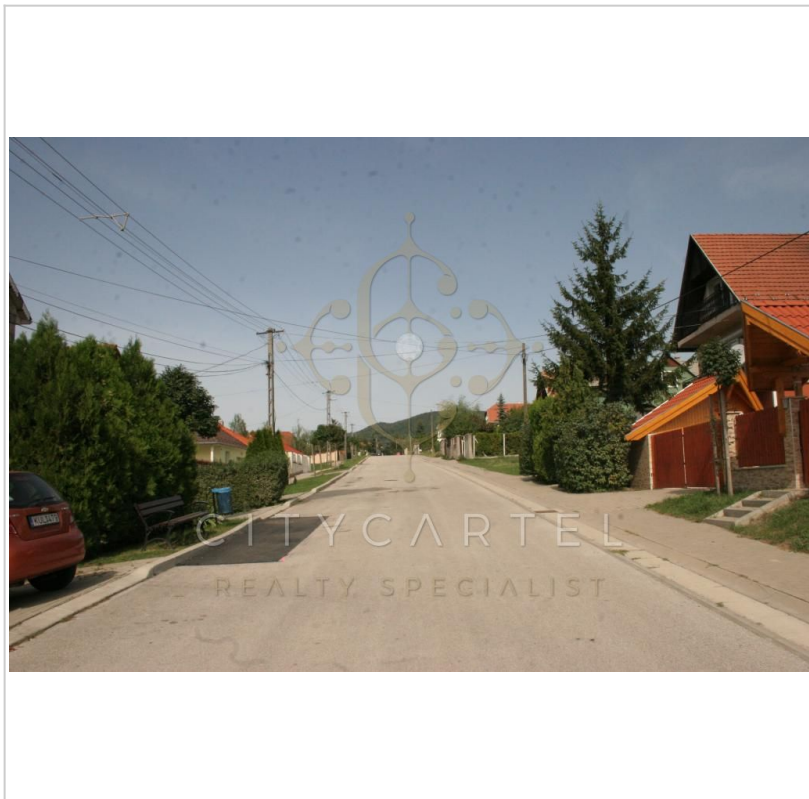

# Eladó Építési telek, 9 625 m<sup>2</sup> telek, Pilisszentkereszt

**816 830 €** ( ~335 823 322 Ft )

<b>Adatlap sorszáma:</b>	#10824577
<b>Építés éve:</b>	0
<b>Kilátás:</b>	Panorámás
<b>Villany:</b>	Vezeték a telek előtt
<b>Víz:</b>	Vízvezeték a telek előtt
<b>Gáz:</b>	Gázvezeték a telek előtt
<b>Csatorna:</b>	Csatorna a telekhatáron

### Pilisszentkereszt páratlan panorámájú 9.625 nm-es építési területét

Pilisszentkereszt Budapesttől 35 kilométerre helyezkedik el, Szentendréről Dobogókő felé haladva juthatunk el a településre. Számos turistaútvonal, kirándulókörút veszi körül, a település mégis csendes, a Pilis tető alatti völgyben bújik meg.